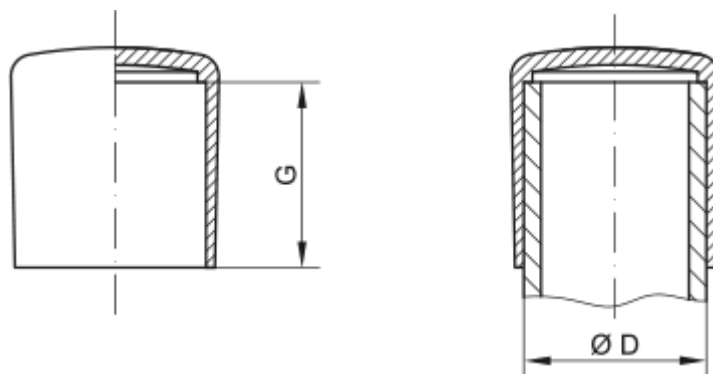

Varenummer: 59GPN280ER26

Beskrivelse: KLEE Endeprop for rundt rør GPN 280 - (Rør diameter 26)

## Mål

---

D = 26

G = 23.5